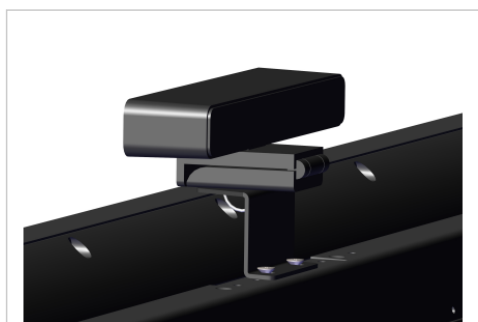

- Schroeven op het Supreme scherm kunnen worden gebruikt om de camerabeugel te monteren
- Slank design dat nauwelijks zichtbaar is na installatie van een camera

SUPREME camerabevestiging

voor alternatieve camera's

- Past op alle Legamaster Supreme schermen
- Eenvoudige installatie
- Ontworpen voor standaard 1/4 inch camera'schroef
- Staal met zwarte poedercoating

Art.Nr. **7-804131**

GTIN **8713797106825**

Specificaties

Artikel afmetingen	60 x 59 x 72 mm
Kleur van het product	Zwart
Materiaal van product	Staal
Montagepositie	On the monitor (centered)
Montagetype	Vast met schroef
Connecting thread size	1/4 inch
Inhoud van pakket	Montage-instructies
Schroeven inbegrepen	Nee