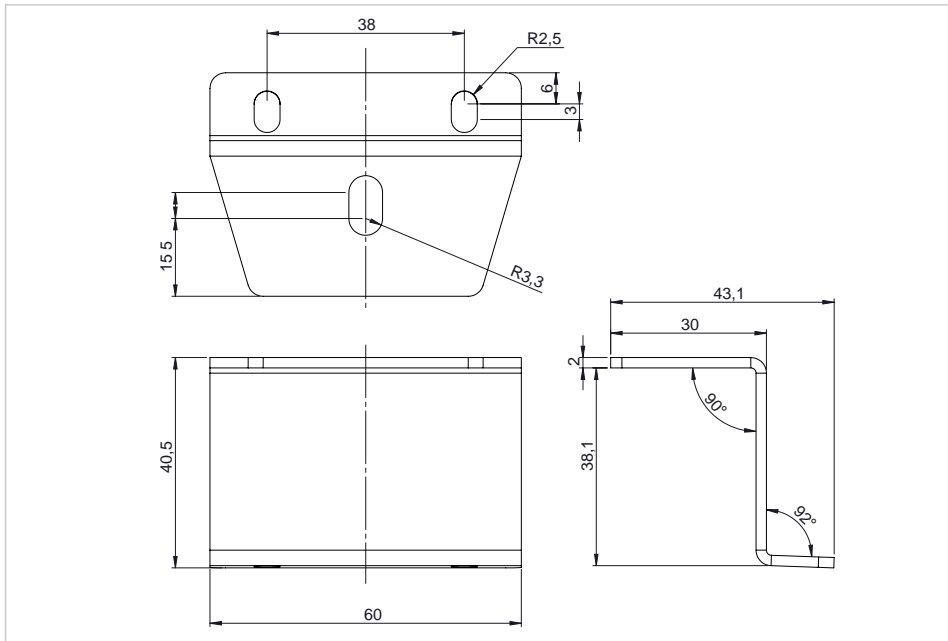

- Schroeven op het Supreme scherm kunnen worden gebruikt om de camerabeugel te monteren
- Slank design dat nauwelijks zichtbaar is na installatie van een camera

SUPREME camerabevestiging

voor alternatieve camera's

- Past op alle Legamaster Supreme schermen
- Eenvoudige installatie
- Ontworpen voor standaard 1/4 inch camera'schroef
- Staal met zwarte poedercoating

Art.Nr. **7-804131**

GTIN **8713797106825**

Specificaties

Artikel afmetingen	60 x 59 x 72 mm
Kleur van het product	Zwart
Materiaal van product	Staal
Montagepositie	On the monitor (centered)
Montagetype	Vast met schroef
Connecting thread size	1/4 inch
Inhoud van pakket	Montage-instructies
Schroeven inbegrepen	Nee

Logistiek

GTIN	8713797106825
Artikel nummer	7-804131
Douanetariefnummer	940399109000
Aantal	1 stuk(s)
Verpakking afmetingen	60 x 38 x 45 mm
Gewicht (bruto/netto)	84 g / 80 g

Productoverzicht

Artikel naam	Artikel nummer	GTIN/EAN	Minimale bestelhoeveelheid
Legamaster SUPREME camerabevestiging voor alternatieve camera's	7-804131	8713797106825	1