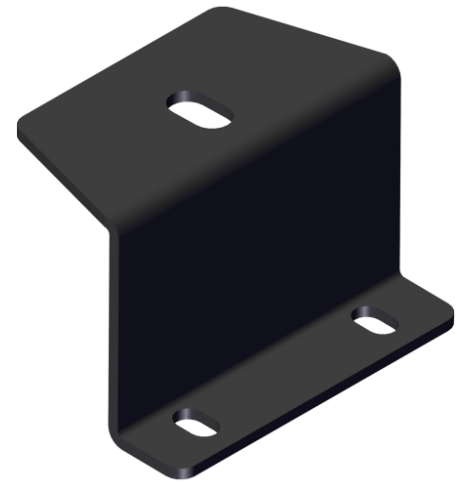

- Schroeven op het Supreme scherm kunnen worden gebruikt om de camerabeugel te monteren
- Slank design dat nauwelijks zichtbaar is na installatie van een camera

SUPREME camerabevestiging

voor alternatieve camera's

- Past op alle Legamaster Supreme schermen
- Eenvoudige installatie
- Ontworpen voor standaard 1/4 inch camera'schroef
- Staal met zwarte poedercoating

Art.Nr. **7-804131**

GTIN **8713797106825**

Specificaties

Artikel afmetingen	60 x 59 x 72 mm
Kleur van het product	Zwart
Materiaal van product	Staal
Montagepositie	On the monitor (centered)
Montagetype	Vast met schroef
Connecting thread size	1/4 inch
Inhoud van pakket	Montage-instructies
Schroeven inbegrepen	Nee